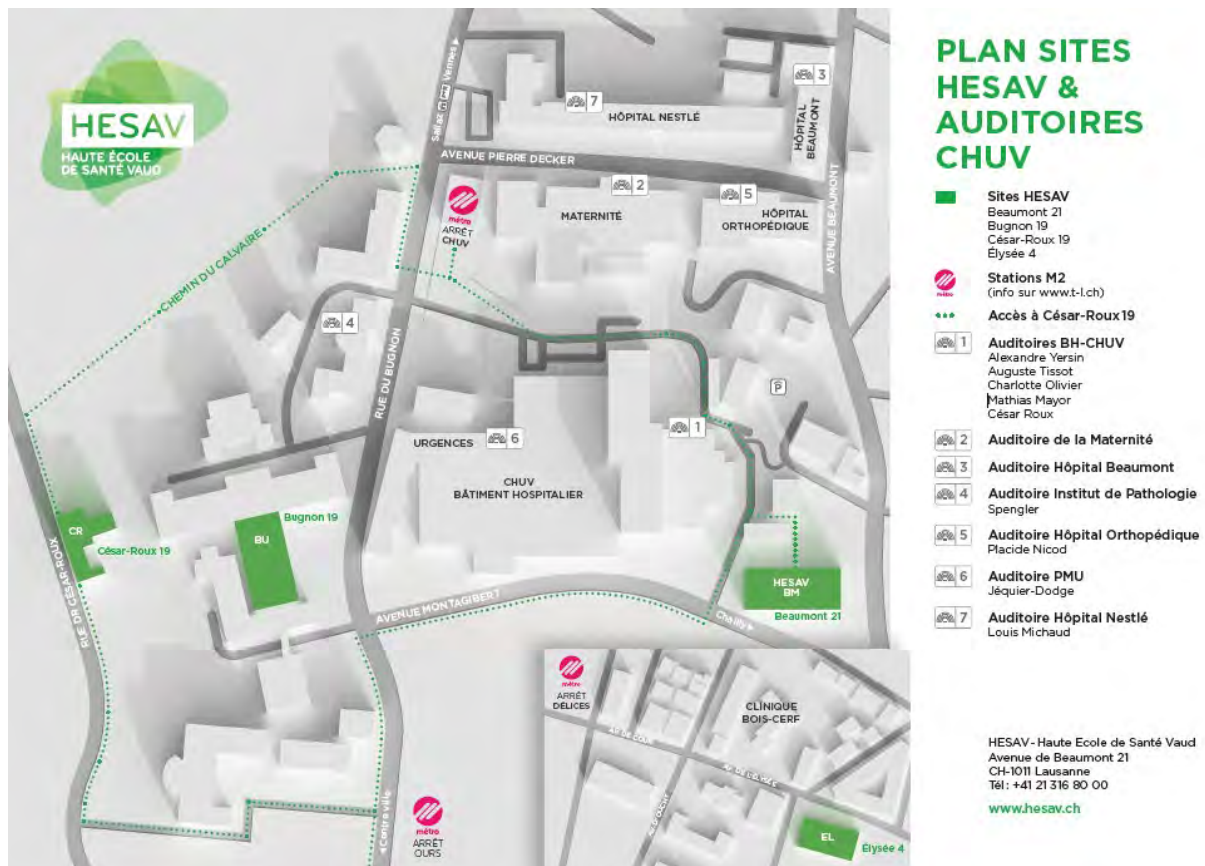

## 1.2 Centre hospitalier universitaire vaudois (CHUV)

La plupart des cours partagés avec le Master en Sciences infirmières se déroulent dans les auditorios du CHUV.

### Adresses et plan des auditorios

Bâtiment principal : <https://goo.gl/maps/sYB5jYUnCmt1CMjCA>. Depuis la gare de Lausanne, prendre le M2 en direction de Croisettes et descendre à l'arrêt CHUV.

### 1.3 Haute Ecole de Santé Vaud (HESAV)

Les cours des modules spécifiques des orientations Physiothérapie, Sage-femme et Technique en radiologie médicale peuvent avoir lieu à l'HESAV. Il existe 3 sites principaux à l'HESAV :

- Beaumont 21 (HESAV BH) : <https://goo.gl/maps/ULNDTiS1j8yPUAUh9>
- Bugnon 19 (HESAV BU) : <https://goo.gl/maps/PTR1G8Rs3Gc8xABZA>
- César-Roux 19 (HESAV CR) : <https://goo.gl/maps/E6rgaWQyL7o1y6jL7>