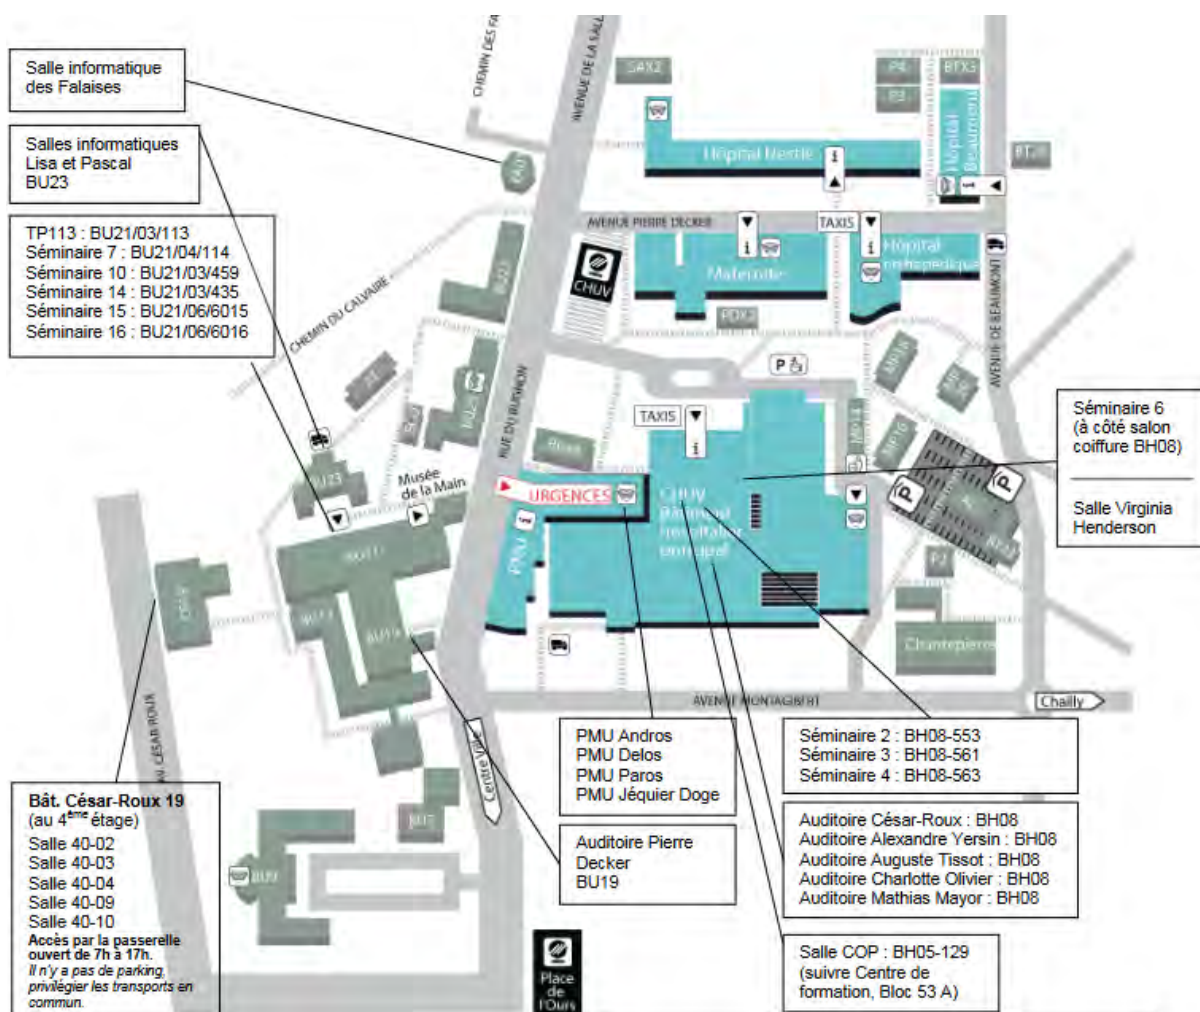

### 1.1 HES-SO Master

La majorité des cours communs ont lieu dans les locaux d'HES-SO Master, av. de Provence 6 et 12 - 1007 Lausanne : <https://goo.gl/maps/9Yuqb5W2PyHSmpYX7>. Depuis la gare de Lausanne, prendre le M2 en direction de Croisette et descendre à l'arrêt Flon (1 arrêt). Prendre le M1 en direction de Renens-Gare et descendre à l'arrêt Provence (3 arrêts).

## Heures d'ouverture et accès

Les locaux de HES-SO Master sont ouverts du lundi au vendredi de 7h30 à 18h00 et le samedi de 7h30 à 13h00.

En dehors de ces heures et lors de périodes de fermetures (vacances), introduire le code d'entrée de la porte principale du bâtiment : **6826**. Accès aux locaux, contrôlé par un système électronique, au moyen de la carte d'étudiant-e.

## 1.2 Centre hospitalier universitaire vaudois (CHUV)

La plupart des cours partagés avec le Master en Sciences infirmières se déroulent dans les auditorios du CHUV.

### Adresses et plan des auditorios

Bâtiment principal : <https://goo.gl/maps/sYB5jYUnCmt1CMjCA>. Depuis la gare de Lausanne, prendre le M2 en direction de Croisettes et descendre à l'arrêt CHUV.